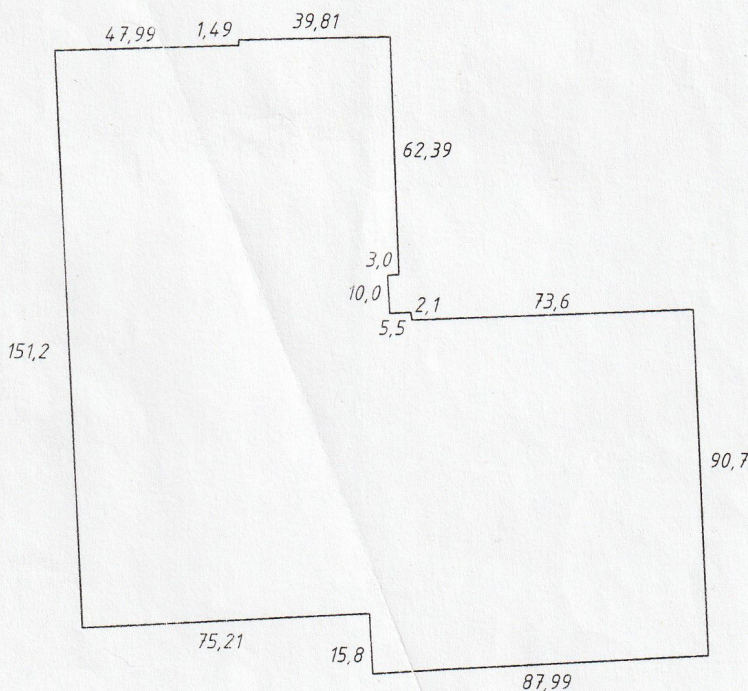

« 30 » 11 2017 года

*[Handwritten signature]*

Подпись должностного лица, печать

ПЛАН ЗЕМЕЛЬНОГО УЧАСТКА

Кадастровый номер земельного участка	14-218-018	Площадь, га	2,0307 га
Местоположение земельного участка	г.Павлодар, ул. Катаева, строение 83	Категория земель	земли населенного пункта
Целевое назначение	для размещения и обслуживания школы		

Масштаб 1 : 2000

План составил:

*[Handwritten signature]*

исполнитель Капаров Е. Е.